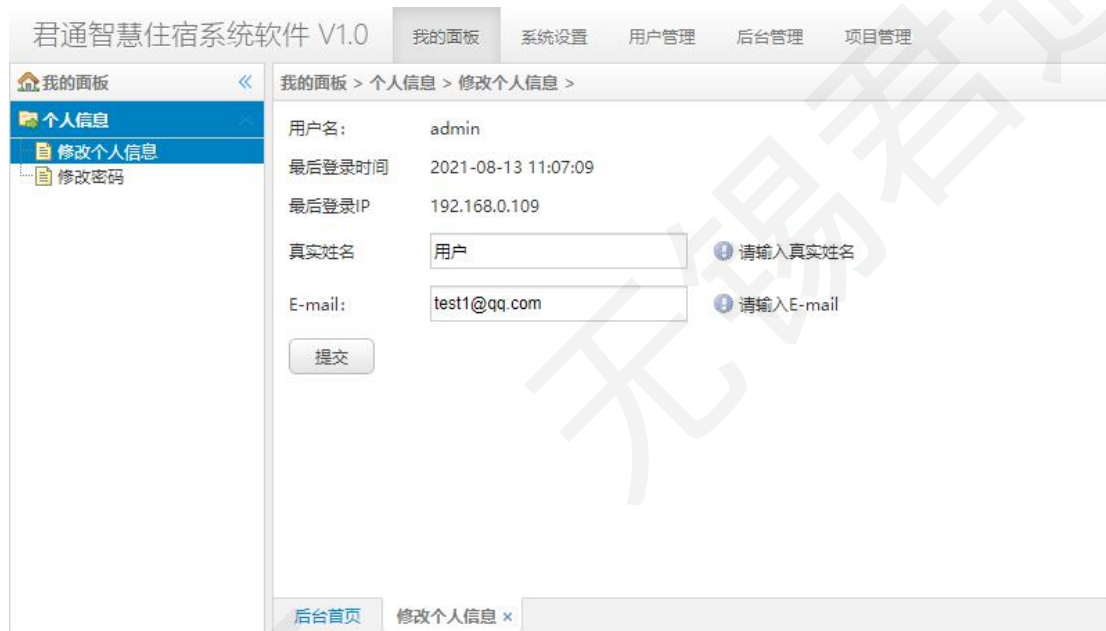

输入正确的账号密码以及验证码后，即可登录到后台进行继续操作。

2. 我的面板

个人信息

在个人信息页面可以看到当前登录人员的信息和系统的基本信息以及基本的配置

修改个人信息

修改密码

君通智慧住宿系统软件 V1.0 我的面板 系统设置 用户管理 后台管理 项目管理

我的面板 > 个人信息 > 修改密码 >