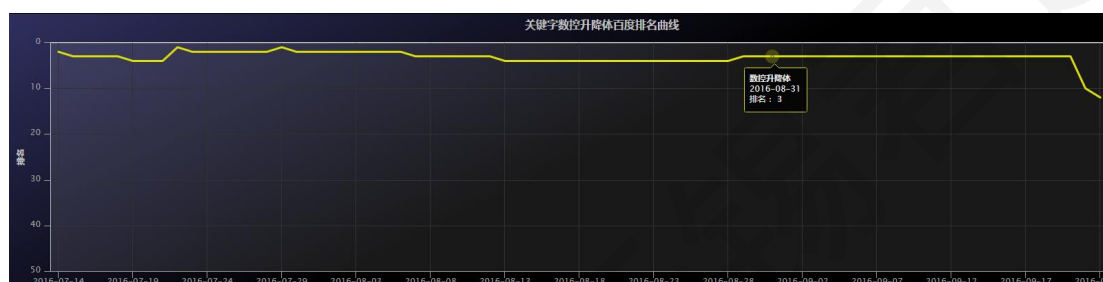

查询完成后页面局部更新,显示关键字的位置。

五、导出 Excel

根据关键字导出数据库中有记录的关键字的位置

关键词“铝型材机械设备厂家”共有 101 个记录，导出日期:2016-10-17 14:11:48

条数	记录号	关键词ID	公司名	域名	关键词	日期	排名
1	63683	80	无锡天傲机	tajxsb.	铝型材机械	2016-09-22	1
2	62833	80	无锡天傲机	tajxsb.	铝型材机械	2016-09-21	1
3	61983	80	无锡天傲机	tajxsb.	铝型材机械	2016-09-20	11
4	61133	80	无锡天傲机	tajxsb.	铝型材机械	2016-09-19	3
5	60283	80	无锡天傲机	tajxsb.	铝型材机械	2016-09-18	3
6	59433	80	无锡天傲机	tajxsb.	铝型材机械	2016-09-17	3
7	58583	80	无锡天傲机	tajxsb.	铝型材机械	2016-09-16	3
8	57733	80	无锡天傲机	tajxsb.	铝型材机械	2016-09-15	3
9	56883	80	无锡天傲机	tajxsb.	铝型材机械	2016-09-14	3
10	56033	80	无锡天傲机	tajxsb.	铝型材机械	2016-09-13	3
11	55183	80	无锡天傲机	tajxsb.	铝型材机械	2016-09-12	3
12	54333	80	无锡天傲机	tajxsb.	铝型材机械	2016-09-11	3
13	53483	80	无锡天傲机	tajxsb.	铝型材机械	2016-09-10	3
14	52633	80	无锡天傲机	tajxsb.	铝型材机械	2016-09-09	3
15	51783	80	无锡天傲机	tajxsb.	铝型材机械	2016-09-08	3
16	50933	80	无锡天傲机	tajxsb.	铝型材机械	2016-09-07	3
17	50083	80	无锡天傲机	tajxsb.	铝型材机械	2016-09-06	3
18	49233	80	无锡天傲机	tajxsb.	铝型材机械	2016-09-05	1
19	48383	80	无锡天傲机	tajxsb.	铝型材机械	2016-09-04	1
20	47533	80	无锡天傲机	tajxsb.	铝型材机械	2016-09-03	1

六、历史曲线

根据关键字查询出数据库中有记录的关键字的位置，通过程序绘制成一个曲线

六、添加用户

可以给该系统添加两种用户类型，一种是业务员（只能查看自己添加的网站的排名），一种是管理员可以查看所有的网站的排名。

添加记录

用户名	<input type="text"/>
密码	<input type="password"/>
真实姓名	<input type="text"/>
角色	<input checked="" type="radio"/> 业务员 <input type="radio"/> 管理员
<input type="button" value="取消"/> <input type="button" value="返回"/> <input type="button" value="提交"/>	